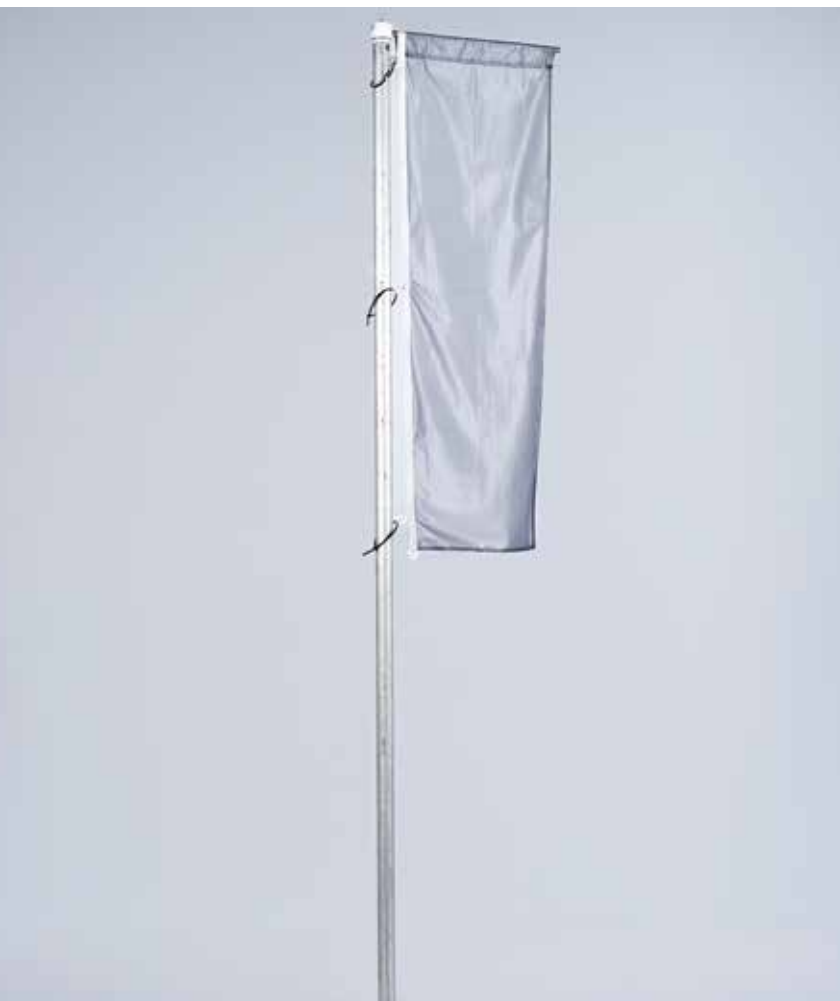

S: 235 x 40 cm

M: 315 x 65 cm

L: 430 x 90 cm

Inclusief vlag

VLAGGENMAST MET UITHOUDER

Outdoor

Standaard hoogte:
600 cm

Inclusief vlag 100 x 300 cm